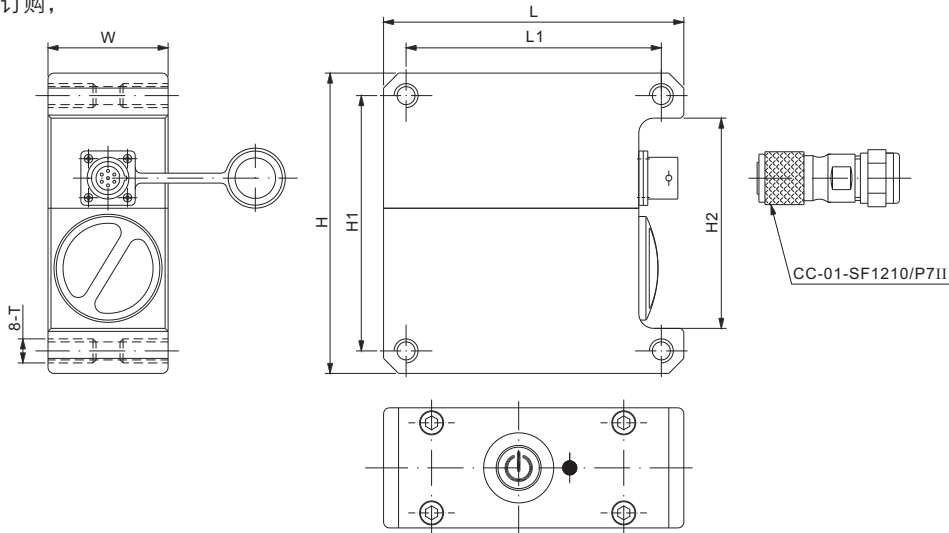

特点:

- 最低功率时, 工作时长可达 100 小时
- PVC 防水外壳, IP67
- 无线频率: 433Mhz 或 915Mhz
- 传输范围: 最远可达 75m
- 标配含一个外径为5-8mm的7针连接器
- 与 805HP-WL 无线称重显示器匹配 (需单独订购)

无线称重显示器需单独订购, 详情请参阅第151页

尺寸

	H	H1	H2	L	L1	W	T
mm	100.0	85.0	70.0	100.0	85.0	40.0	M8 深 15
inches	3.94	3.35	2.76	3.94	3.35	1.57	M8 深 0.59

技术参数

称重传感器类型		所有输出为mV/V的应变式传感器, 测力传感器, 或秤台
净重	kg/lb	0.7 / 1.5
传输范围	m	最低功率可达30m, 最高功率可达75米(无障碍情况下)
操作时长	hours	在20°C的环境下最低功率可达100小时
工作温度	°C/°F	-20 - 70 / -4 - 158
无线频率	Mhz	433; 915
供电电源		3xAA 碱性电池 (已含)
IP 防护等级		IP67
外壳材质		PVC
最大功耗	mW	6.25
最小功耗	mW	1.26